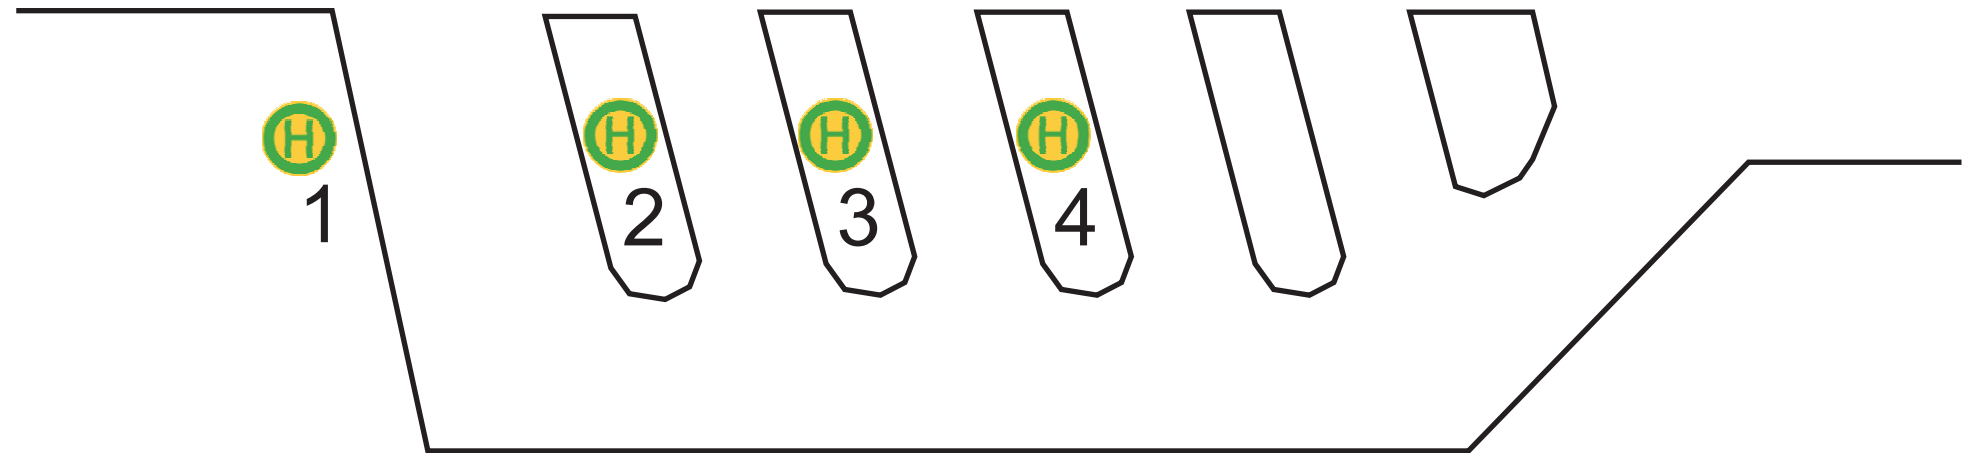

# Lageplan der Haltestellen am Bahnhof Genthin

Bahnhofstraße

zu den Zügen Richtung  
Burg - Magdeburg und  
Brandenburg - Berlin

**H 6**

- Bussteig 1: Linie 745 in Richtung Hohenseeden, Burg  
Linie 746 in Richtung Ferchland, Parey
- Bussteig 2: Linie 740 in Richtung Müttel, Tuheim, Ziesar  
Linie 743 in Richtung Bergzow, Parey, Güsen, Hohenseeden
- Bussteig 3: Linie 742 in Richtung Redekin, Jerichow, Tangermünde  
Linie 744 in Richtung Wulkow, Mangelsdorf, Jerichow
- Bussteig 4: Linie 739 in Richtung Karow, Kade  
Linie 741 in Richtung Roßdorf, Schlagenthin
- Bussteig 6: Linie 750 in Richtung Zentrale Haltestelle, Gröblerstraße, Forststraße